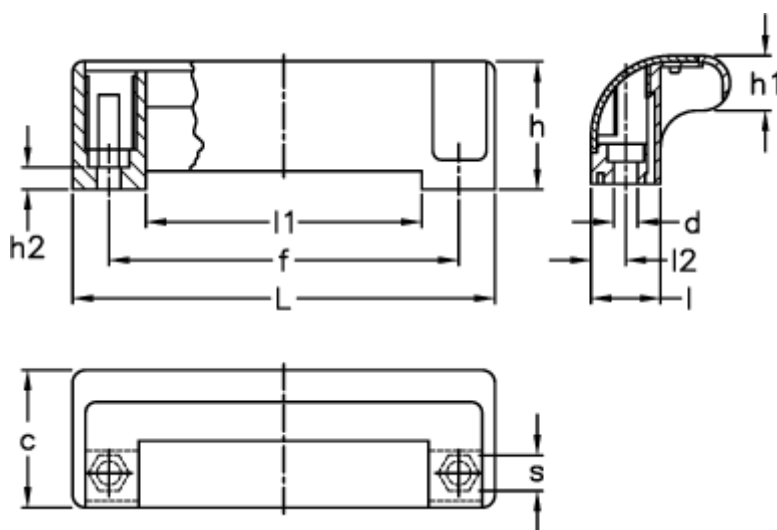

Varenummer: 2304138513  
Beskrivelse: E+G Gribeliste  
M.990/115 EH-6 sort/grå

## Mål

c = 37.5	l1 = 75.5
d = 6.5	l2 = 9.5
f = 95,5 +/-0,5	s = 10
h = 35	
h1 = 15	
h2 = 6	
l = 19	
L = 115	